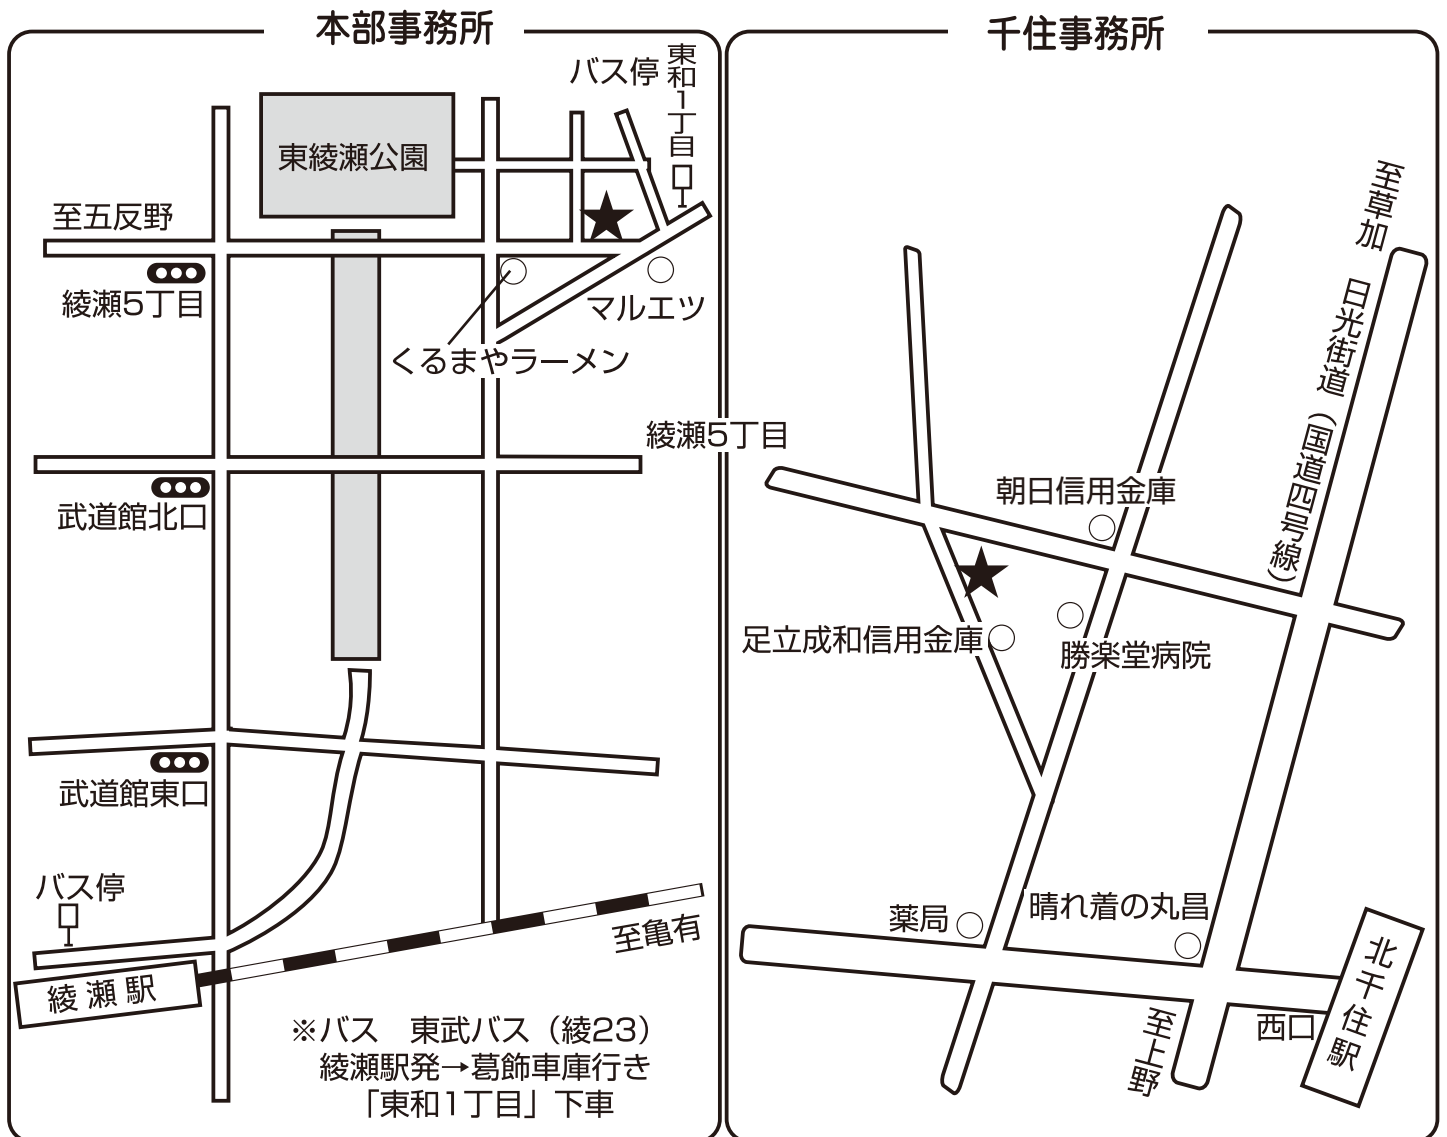

< 事務所のご案内 >

ほっち易隆後援会
会長 峯岸 茂隆

平素よりほっち易隆に対しまして、多大なるご支援を賜り心より感謝申し上げます。
この度、後援会事務所を開設いたしました。
お近くにお越しの際は、是非お立ち寄り下さい。

ほっち易隆後援会事務所

本部事務所
〒120-0003 足立区東和3-2-15
電話：5697-8595
FAX：5682-0131

千住事務所
〒120-0032 足立区千住柳町4-5
電話・FAX：3870-8454